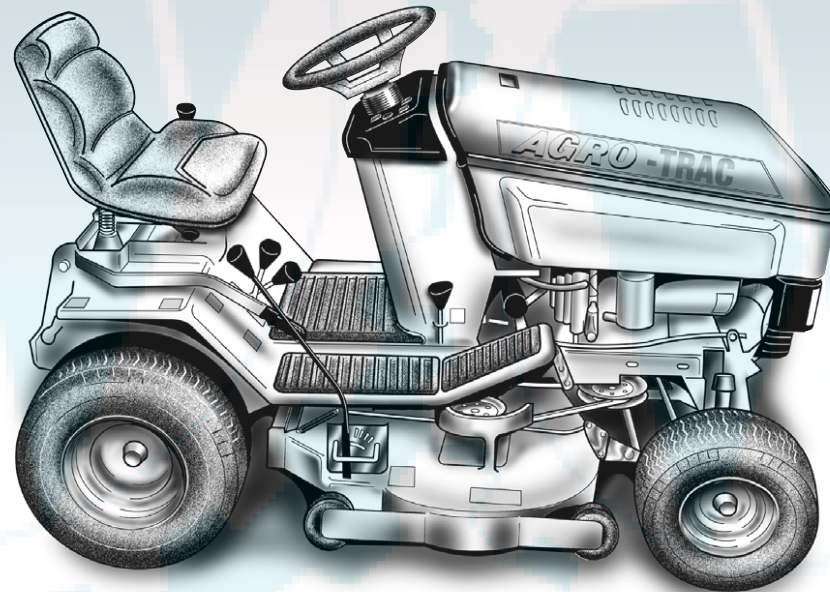

www.ersatzteil-service.de

www.ersatzteilplan.de

Westwood

WESTWOOD S1300/36 (91cm) Agro-Trac

GARDEN TRACTOR PARTS CATALOGUE 1997

T H E B E S T O F B R I T I S H E N G I N E E R I N G

Ihr Ersatzteilspezialist im Internet